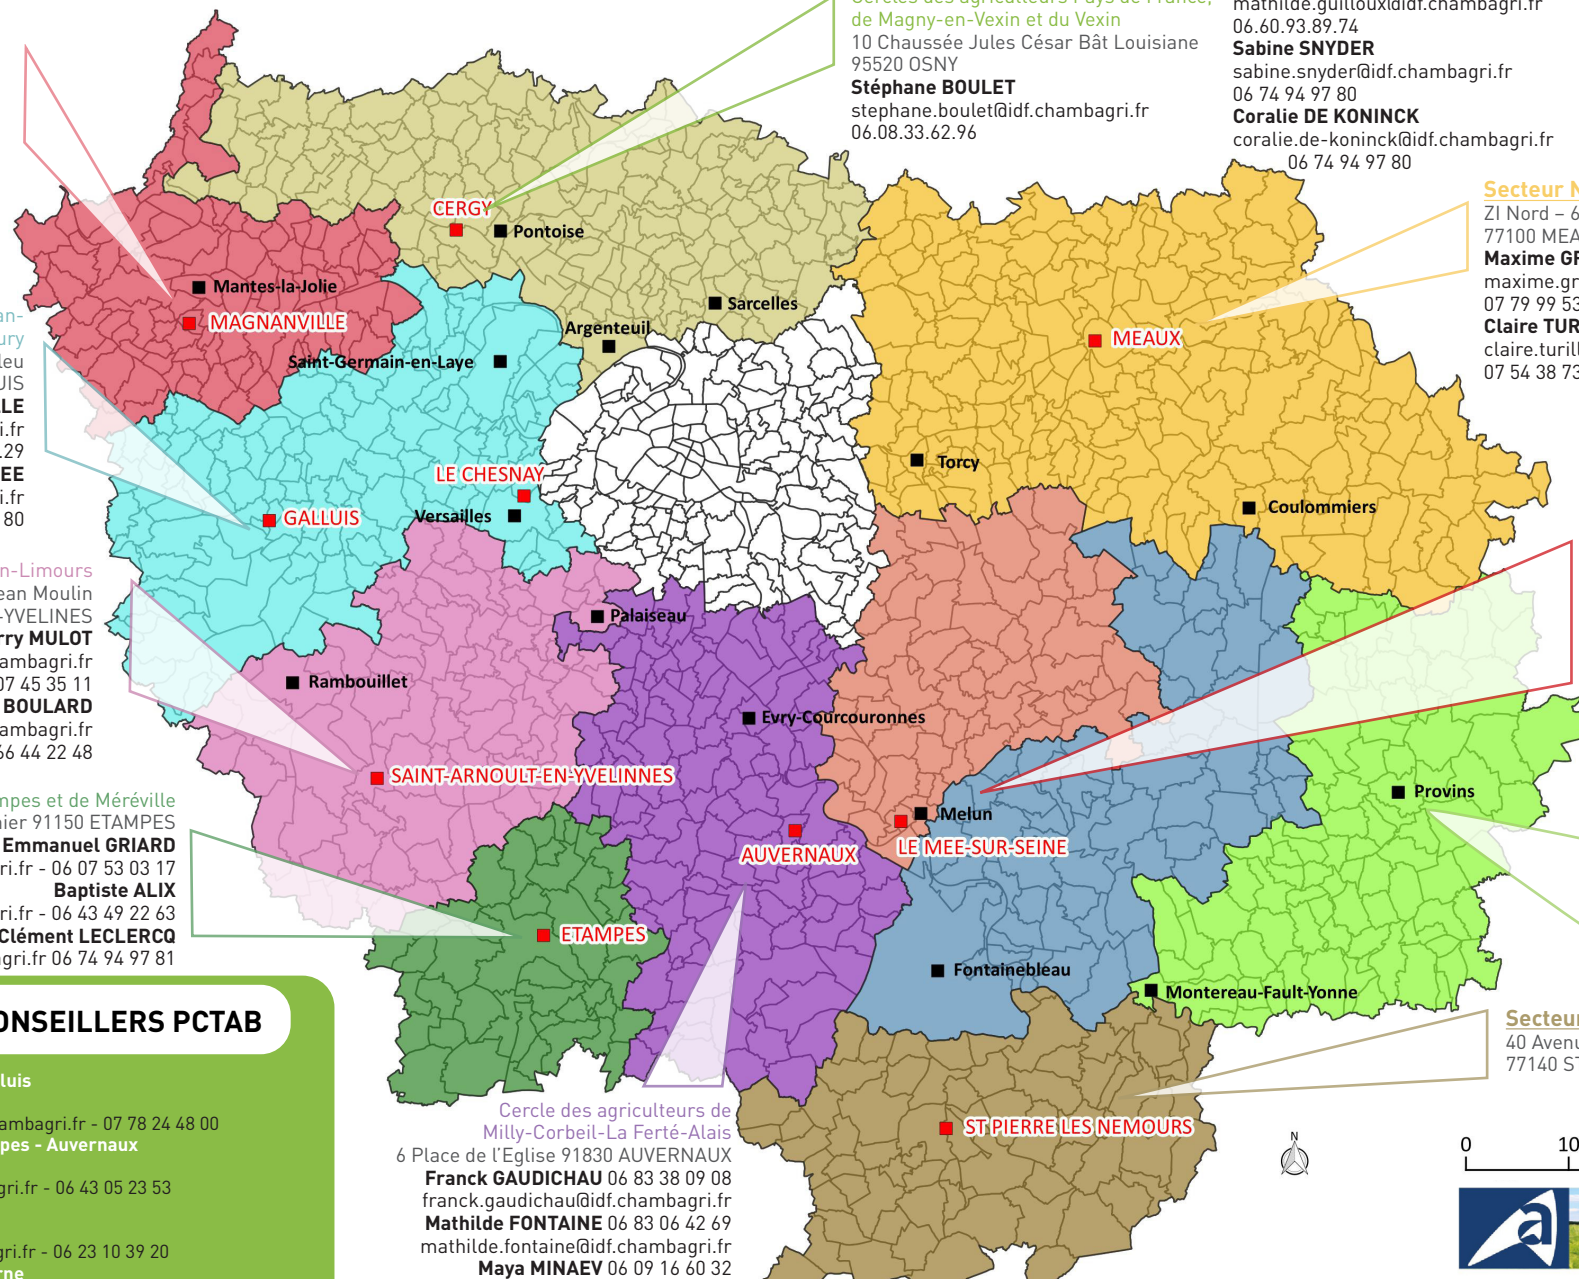

Cercle des agriculteurs de Milly-Corbeil-La Ferté-Alais

6 Place de l'Eglise 91830 AUVERNAUX
Franck GAUDICHAU 06 83 38 09 08
franck.gaudichau@idf.chambagri.fr
Mathilde FONTAINE 06 83 06 42 69
mathilde.fontaine@idf.chambagri.fr
Maya MINAEV 06 09 16 60 32
maya.minaev@idf.chambagri.fr

Cercles des agriculteurs Pays de France, de Magny-en-Vexin et du Vexin
10 Chaussée Jules César Bât Louisiane
95520 OSNY

Stéphane BOULET
stephane.boulet@idf.chambagri.fr
06.08.33.62.96

Mathilde GUILLOUX

mathilde.guilloux@idf.chambagri.fr
06.60.93.89.74

Sabine SNYDER

sabine.snyder@idf.chambagri.fr
06 74 94 97 80

Coralie DE KONINCK

coralie.de-koninck@idf.chambagri.fr
06 74 94 97 80

FERMES DEPHY

Sophie GAMBARO

06 07 18 20 62
sophie.gambaro@idf.chambagri.fr

Secteur Nord 77

ZI Nord - 6 rue des Frères Lumière
77100 MEAUX

Maxime GRYMONPREZ

maxime.grymonprez@idf.chambagri.fr
07 79 99 53 40

Claire TURILLON

claire.turillon@idf.chambagri.fr
07 54 38 73 35

Secteur Centre 77

418 Rue Aristide Briand
77350 LE MEE-SUR-SEINE

Valentine BOULLENGER

valentine.boullenger@idf.chambagri.fr
07 78 24 48 86

Frédéric CHEVALIER

frederic.chevalier@idf.chambagri.fr
06 07 18 17 66

Secteur Est 77

13/15 rue de la Foire aux chevaux
77160 PROVINS

Frédéric CHEVALIER

frederic.chevalier@idf.chambagri.fr
06 07 18 17 66

Secteur Sud 77

40 Avenue Léopold Pelletier
77140 ST PIERRE-LES-NEMOURS

VOS CONSEILLERS PCTAB

Secteurs Magnanville - Galluis

Mathilde DUQUESNOY

mathilde.duquesnoy@idf.chambagri.fr - 07 78 24 48 00

Secteurs St Arnoult - Etampes - Auvernaux

Rémi BAUDOIN

remi.baudoain@idf.chambagri.fr - 06 43 05 23 53

Secteur Seine-et-Marne

Pauline LEVITRE

pauline.levitre@idf.chambagri.fr - 06 23 10 39 20

Secteur Nord Seine-et-Marne

Dominique COLLIN

dominique.collin@idf.chambagri.fr - 06 09 16 47 49